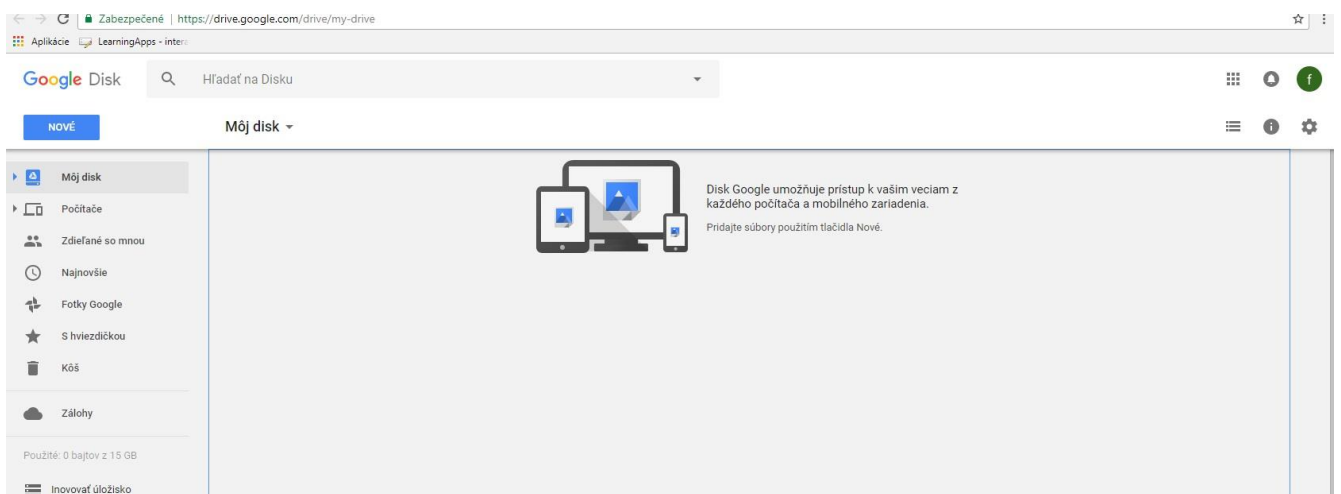

Potom sa Vám zmení obrazovka na niečo podobné. Ak používate googledisk, tak túto obrazovku už máte zaplnenú. Ak nie, čítajte ďalej.