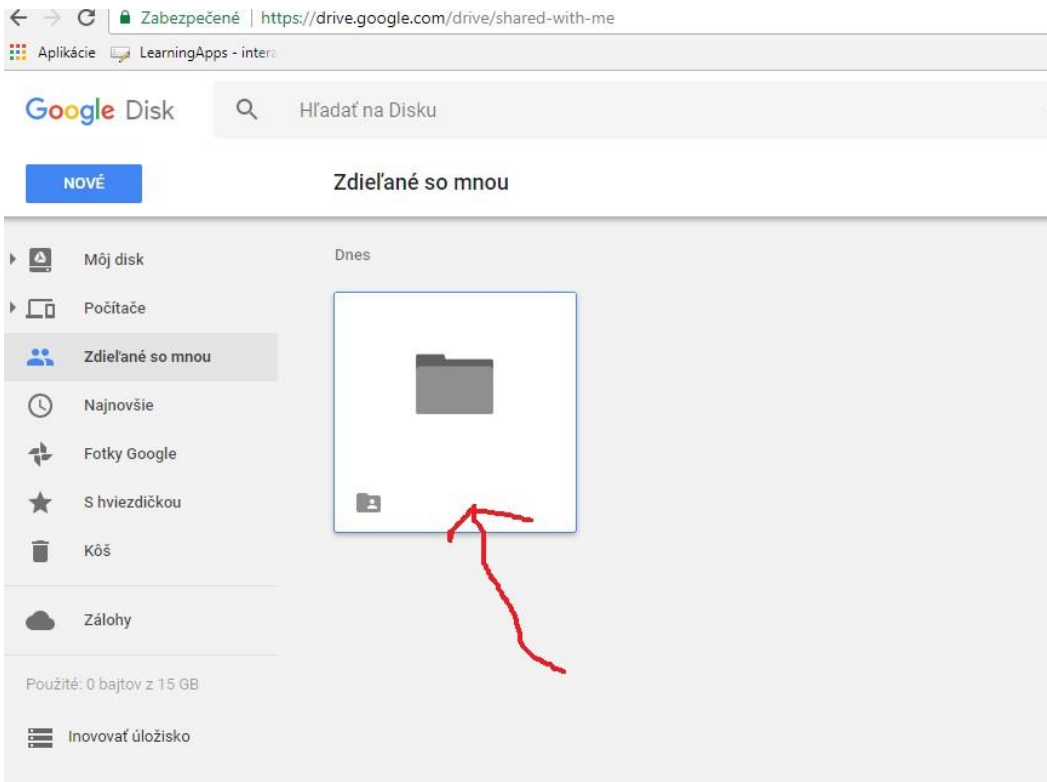

No a v podstate sme už na konci. Na obrazovke sa Vám objaví „krabíčka“ s menom Vášho dieťaťa, ktorá obsahuje všetky písomky. Teda už len stačí na krabíčku kliknúť a otvoriť.