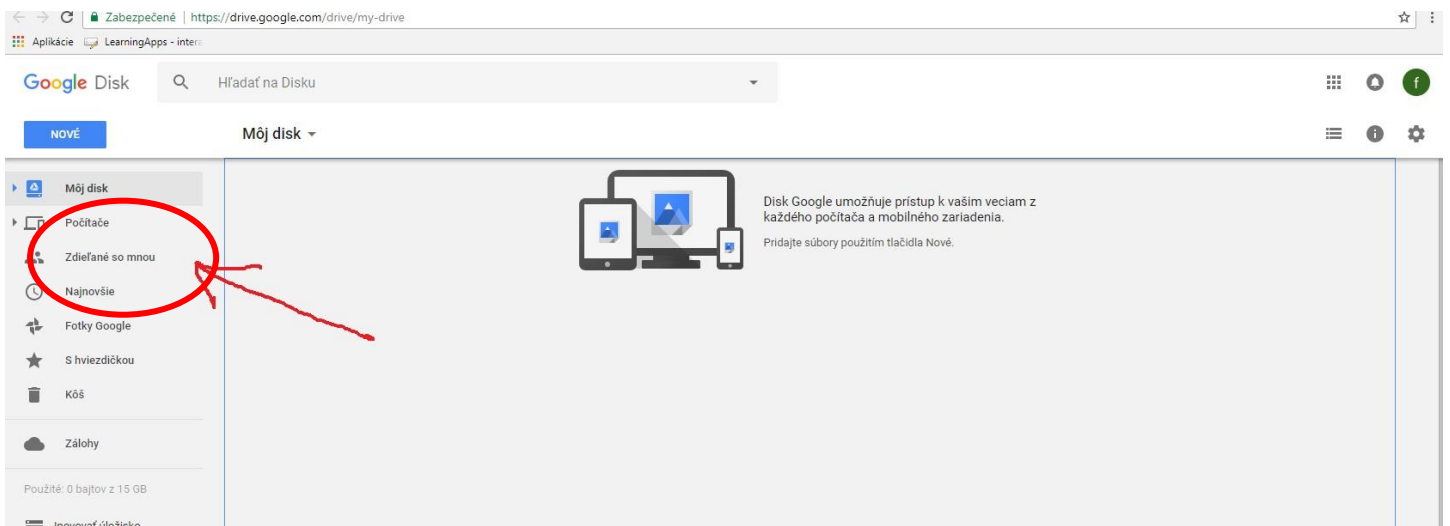

Pre prístup je potrebné ešte kliknúť na políčko v ľavom stĺpci s textom **Zdieľané so mnou**