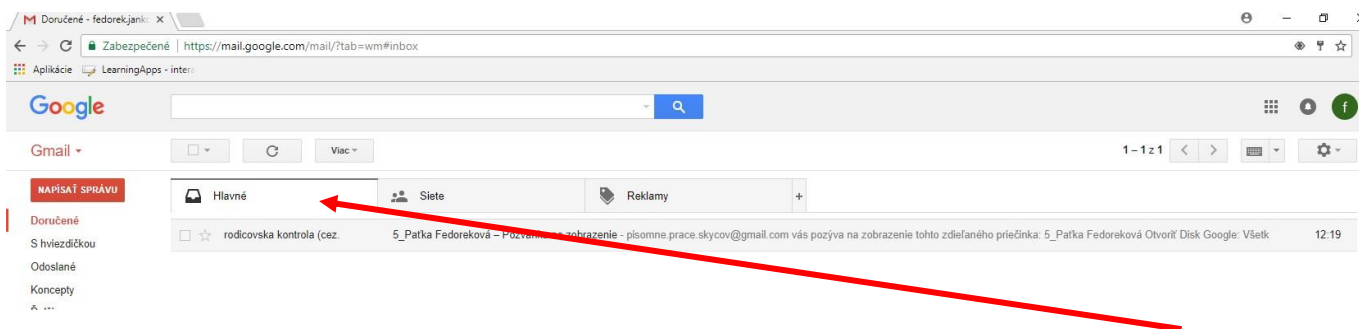

Ak by ste mali problém s prihlásením sa na googledisk, kde sú nahraté písomky Vášho dieťaťa, tu je stručný návod.

Po prihlásení sa na gmail „normálnym bežným“ spôsobom by ste mali vidieť podobný obrázok. Samozrejme, ak dostávate elektronickú poštu, tak táto časť bude plná mailov 😊

Aby ste sa dostali na googledisk musíte v pravej hornej časti kliknúť na tú malú šachovnicu.

Po kliknutí by sa Vám malo zobraziť niečo takéto

Potom treba kliknúť na logo Disk (žlto zeleno modrý obrazec)