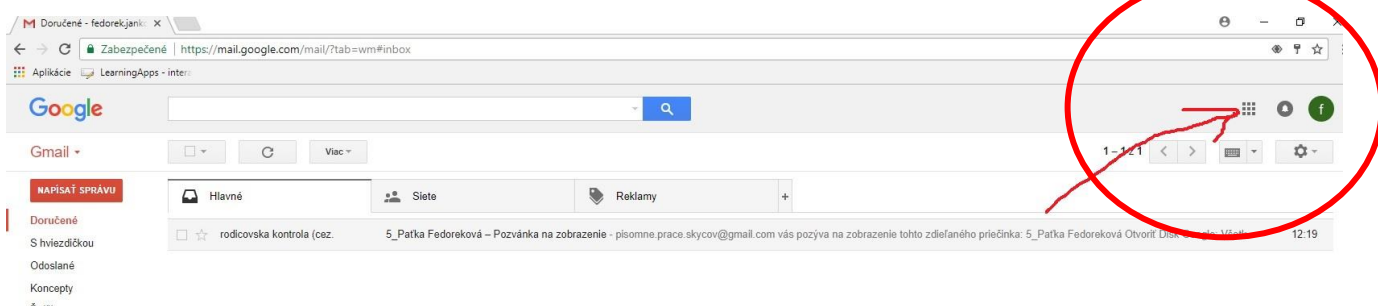

Ak by ste mali problém s prihlásením sa na googledisk, kde sú nahraté písomky Vášho dieťaťa, tu je stručný návod.

Po prihlásení sa na gmail „normálnym bežným“ spôsobom by ste mali vidieť podobný obrázok. Samozrejme, ak dostávate elektronickú poštu, tak táto časť bude plná mailov 😊

Aby ste sa dostali na googledisk musíte v pravej hornej časti kliknúť na tú malú šachovnicu.

Po kliknutí by sa Vám malo zobraziť niečo takéto

Potom treba kliknúť na logo Disk (žlto zeleno modrý obrazec)

Potom sa Vám zmení obrazovka na niečo podobné. Ak používate googledisk, tak túto obrazovku už máte zaplnenú. Ak nie, čítajte ďalej.

Pre prístup je potrebné ešte kliknúť na políčko v ľavom stĺpci s textom **Zdieľané so mnou**