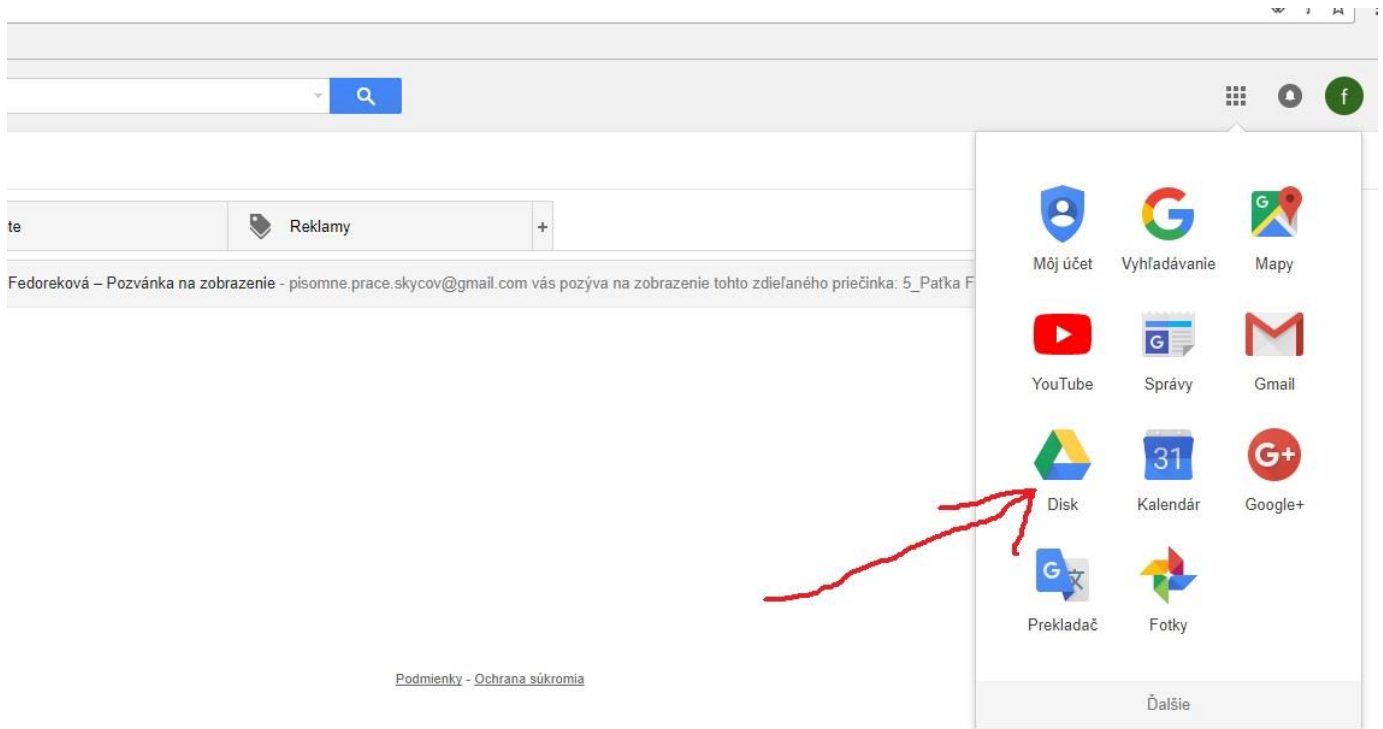

Ak by ste mali problém s prihlásením sa na googledisk, kde sú nahraté písomky Vášho dieťaťa, tu je stručný návod.

Po prihlásení sa na gmail „normálnym bežným“ spôsobom by ste mali vidieť podobný obrázok. Samozrejme, ak dostávate elektronickú poštu, tak táto časť bude plná mailov 😊

Aby ste sa dostali na googledisk musíte v pravej hornej časti kliknúť na tú malú šachovnicu.

Po kliknutí by sa Vám malo zobraziť niečo takéto

Potom treba kliknúť na logo Disk (žlto zeleno modrý obrazec)

Potom sa Vám zmení obrazovka na niečo podobné. Ak používate googledisk, tak túto obrazovku už máte zaplnenú. Ak nie, čítajte ďalej.

Pre prístup je potrebné ešte kliknúť na políčko v ľavom stĺpci s textom **Zdieľané so mnou**