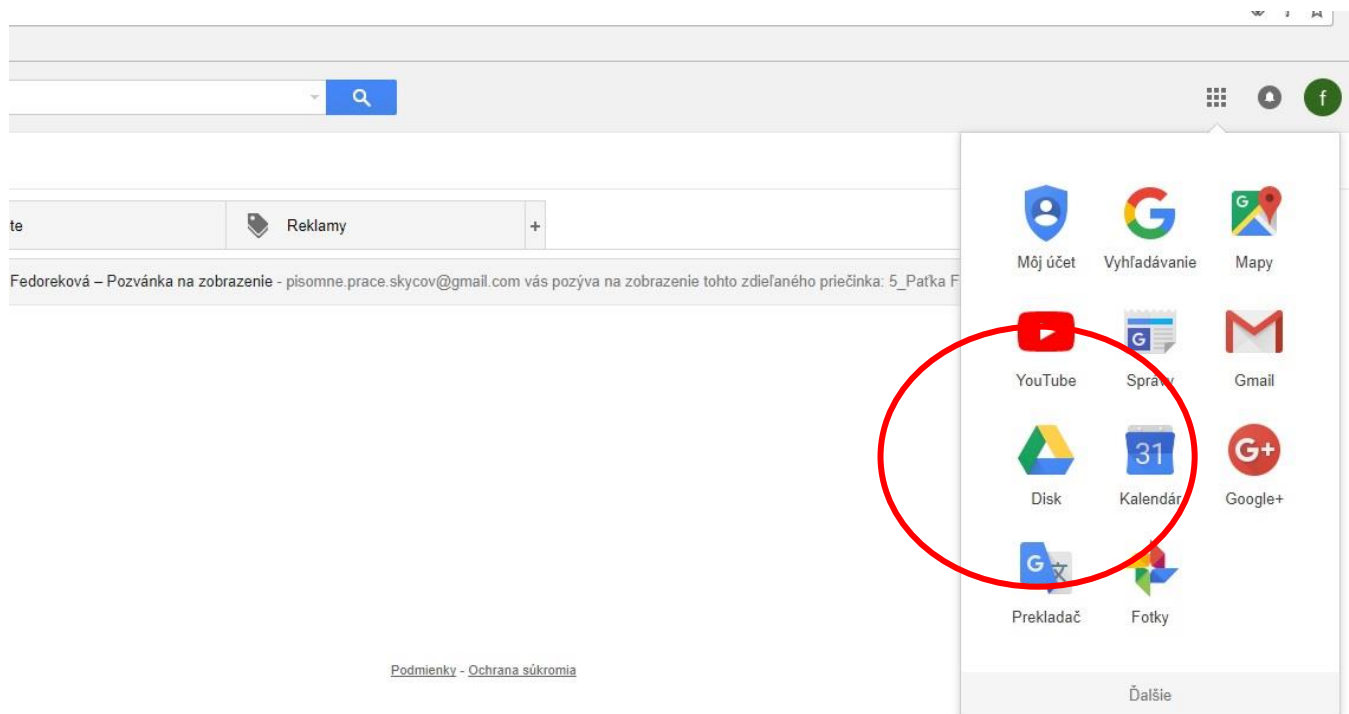

Ak by ste mali problém s prihlásením sa na googledisk, kde sú nahraté písomky Vášho dieťaťa, tu je stručný návod.

Po prihlásení sa na gmail „normálnym bežným“ spôsobom by ste mali vidieť podobný obrázok. Samozrejme, ak dostávate elektronickú poštu, tak táto časť bude plná mailov 😊

Aby ste sa dostali na googledisk musíte v pravej hornej časti kliknúť na tú malú šachovnicu.

Po kliknutí by sa Vám malo zobraziť niečo takéto

Potom treba kliknúť na logo Disk (žlto zeleno modrý obrazec)